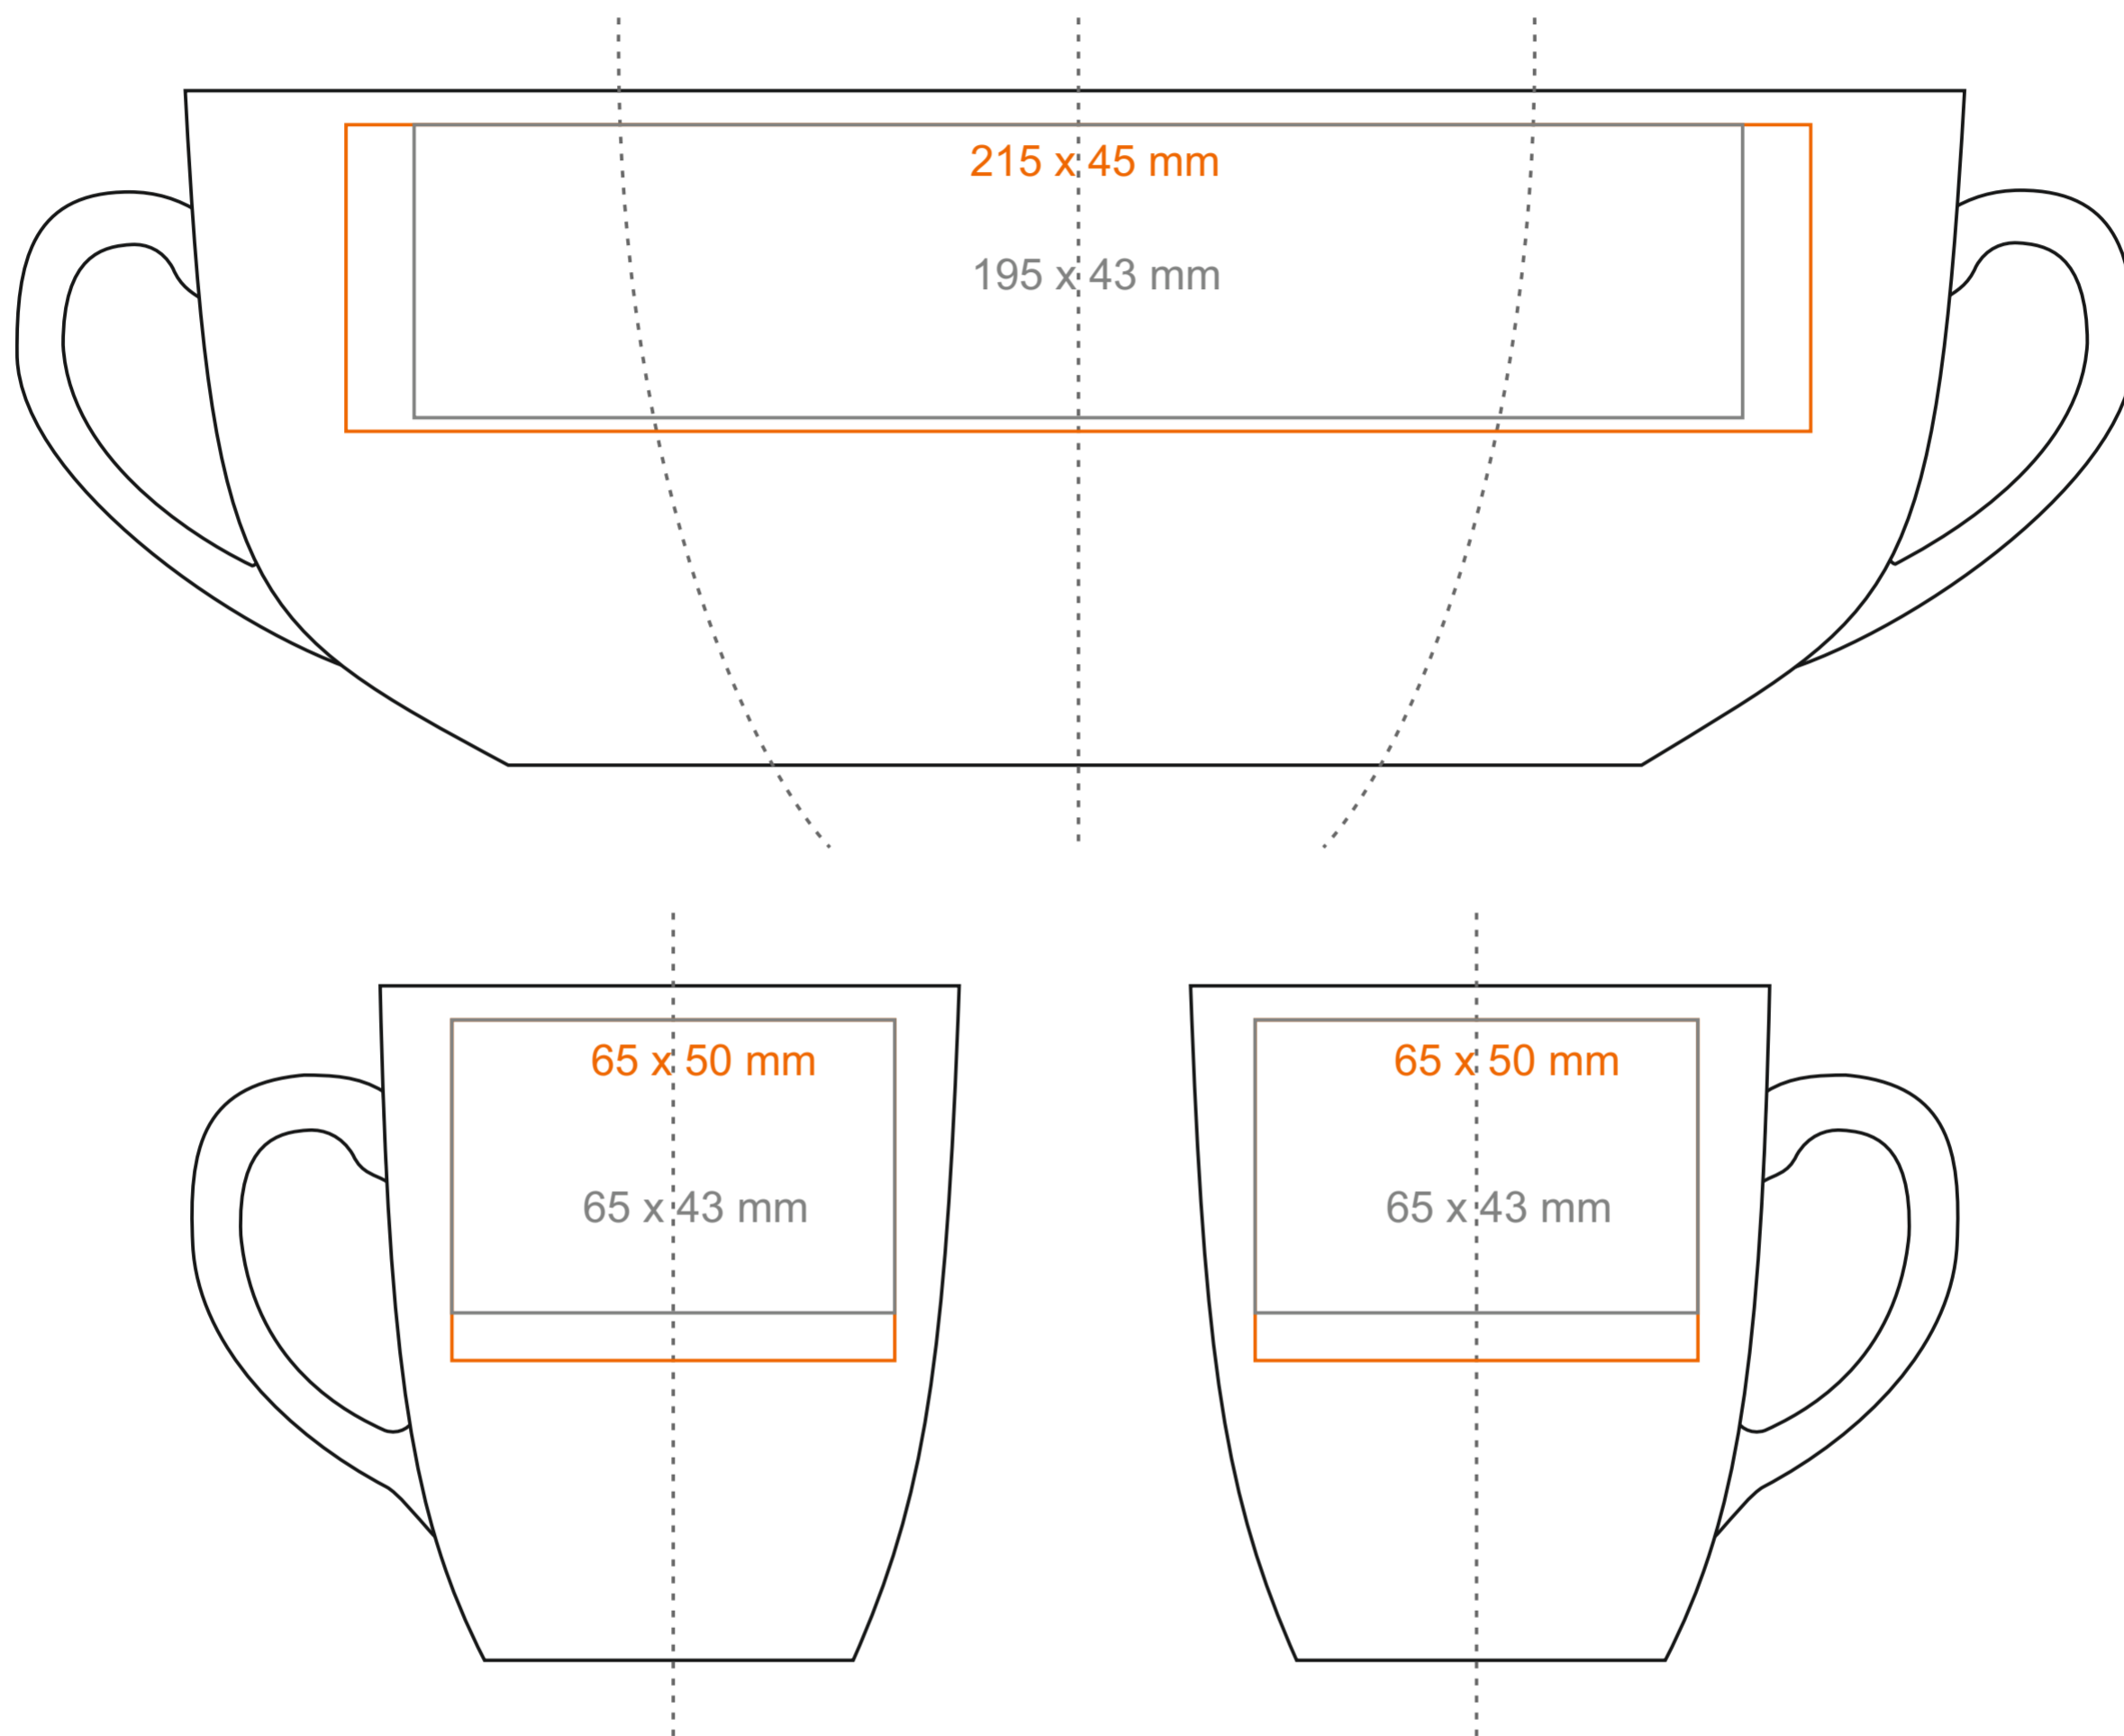

M_508 Ilona Duo

300 ml / h: 99 mm / Ø 82 mm

- Stampa sul manico
- Stampa interna
- Stampa sul fondo interno
- Stampa sul fondo esterno

- 50 x 10 mm
- 50 x 20 mm
- Ø 30 mm
- Ø 35 mm

*Nel caso di progetti per la stampa a transfer oltre l'area di stampa standard, si prega di contattare il nostro ufficio commerciale.

[Come preparare il materiale di stampa?](#)

significato

- Stampa a Transfer
- Sensitive Touch
- Stampa Diretta